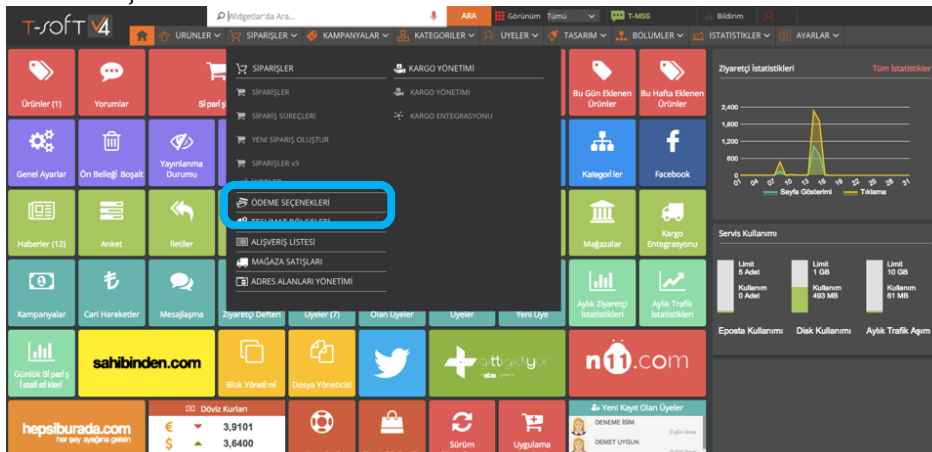

Adım 1 :

T-soft panelinizde **Siparişler->Ödeme Seçenekleri** kısmına tıklayarak iyzico ayarlarının olduğu kısma ulaşabilirsiniz.