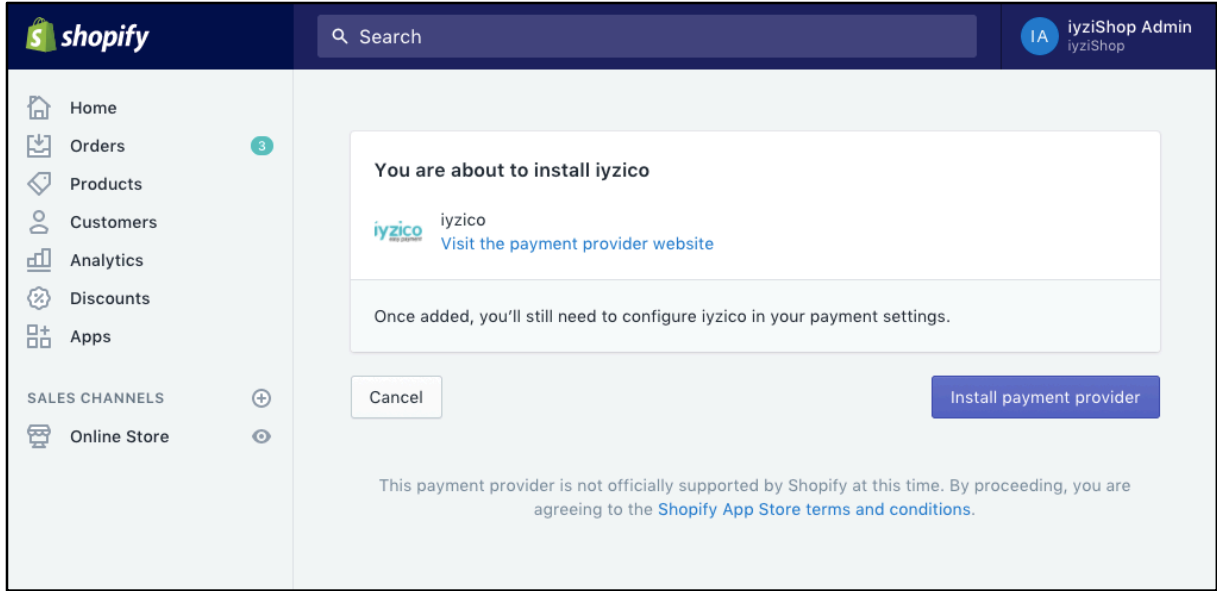

The screenshot shows the iyzico merchant dashboard. The top left corner features the iyzico logo with the tagline "easy payment". Below the logo is a navigation menu with the following items: Kontrol Paneli, İşlemler, Canlı Ödeme Haritası, Validasyon Hataları, and İptal ve İadeler. The main content area is titled "Ayarlar" (Settings) and includes a sub-header "API Anahtarları" (API Keys). Below this, there are two input fields: "API Anahtarı" (API Key) containing the value "JsNn078h3T51VbRwBf3b67YK5v0vxFwH" and "Güvenlik Anahtarı" (Security Key) containing the value "LBHJ...0ueu0v0r".

2. SHOPIFY KURULUMU:

https://www.shopify.com/login?redirect=%2Fadmin%2Fauthorize_gateway%2F1030202

Yukarıdaki linke tıklayarak, shopify siteniz için iyzico ödeme sistemini aktif edin.

Adım 1.

Linke tıklayıp, shopify panelinize girdiğinizde, "install payment provider" butonuna tıklayarak iyzico ödeme sistemine onay vermelisiniz.