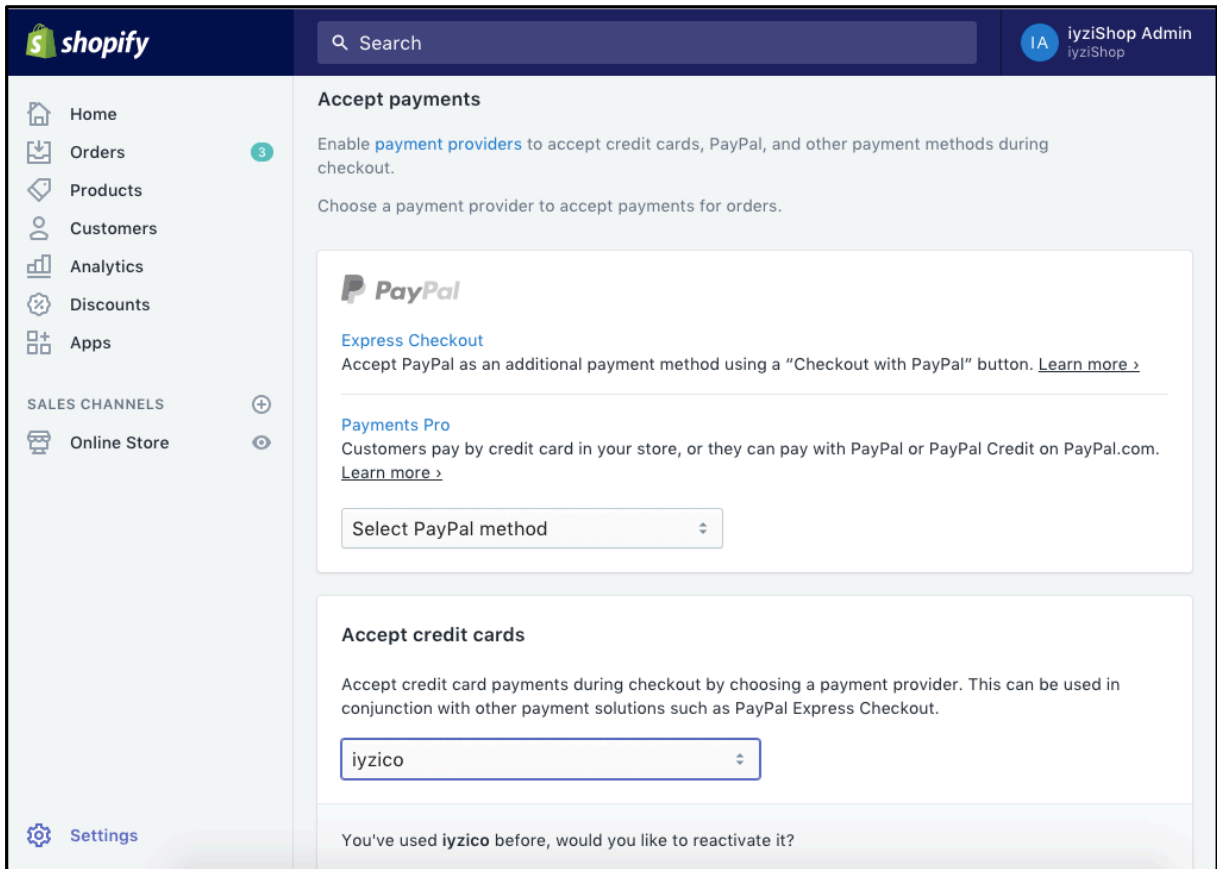

Adım 2.

“Accept credit cards” bölümünden iyzico’yu seçin.