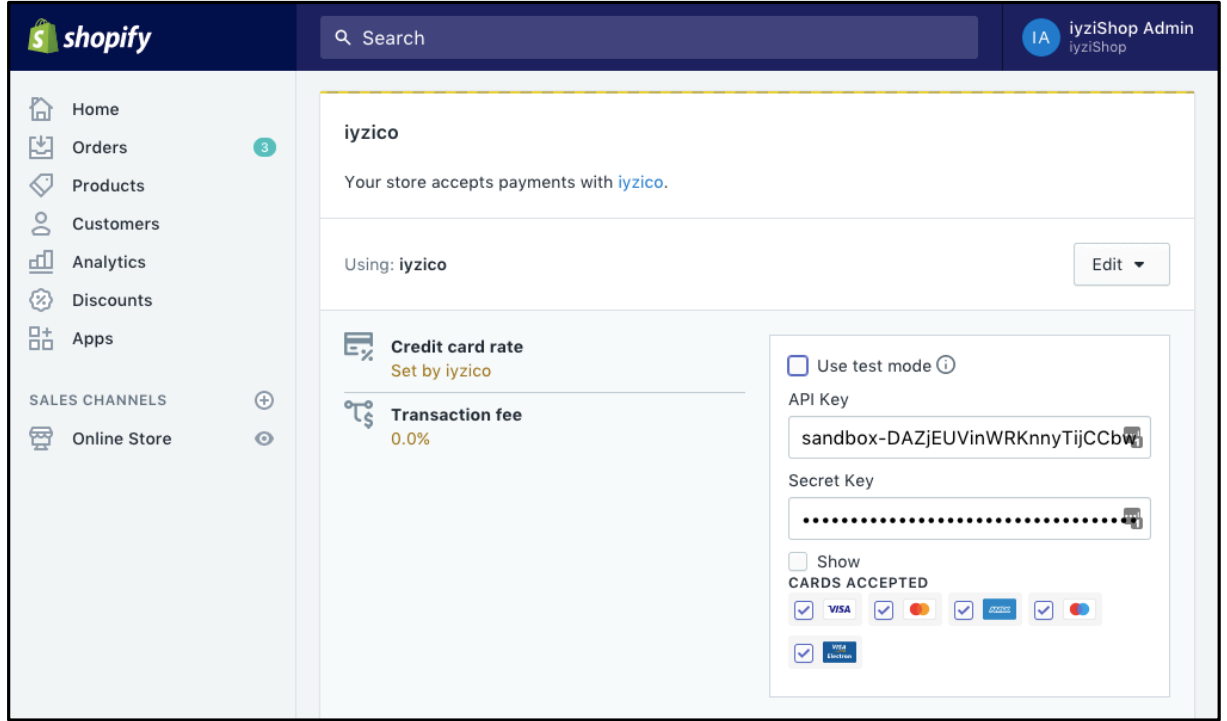

Adım 3.

Iyzico api anahtarlarını girin.

Artık siteniz ödeme almak için hazır.

3. ENTEGRASYON TESTLERİ

- -Ödeme (başarılı ve başarısız)
- -3ds ödeme
- -3ds ödemede, 3ds ekranında vazgeç butonuna basmak
- -Sepette birden fazla ürün ile ödeme

Yaptığınız test işlemlerini Iyzico kontrol panelinizden kontrol etmeyi unutmayın.
Tüm ödeme işlemlerinizi Iyzico panelinizden anında iptal edebilirsiniz.