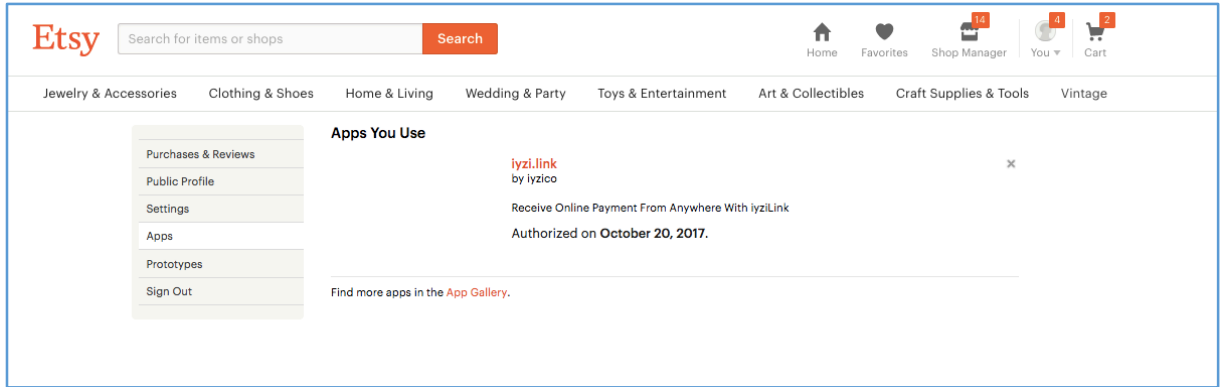

<https://www.etsy.com/your/apps> linkinden, etsy mağazanızda iyzico uygulamasının aktif olup olmadığını kontrol edebilirsiniz.