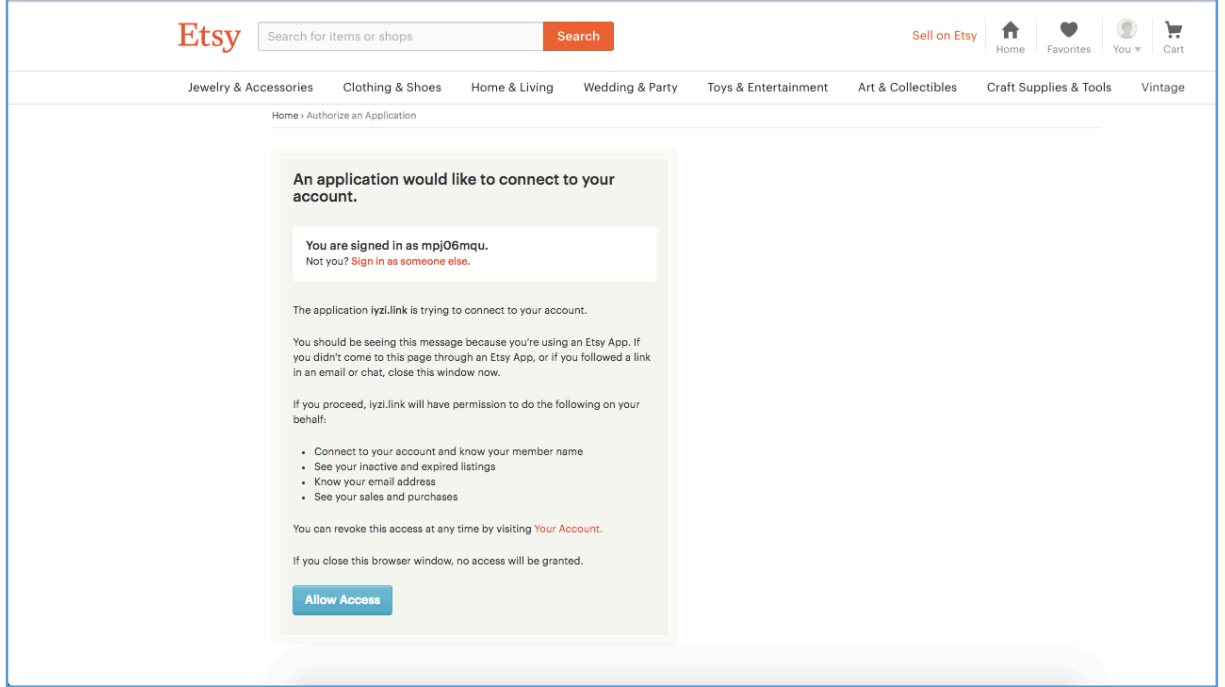

2. iyzico UYGULAMASINA İZİN VERMEK

iyzico Uygulama Mağazası'ndan Etsy için "Hemen Kullan" butonuna bastığınızda otomatik olarak Etsy sayfasına yönleneceksiniz. Etsy hesabınızda iyzico uygulamasına izin vermelisiniz.